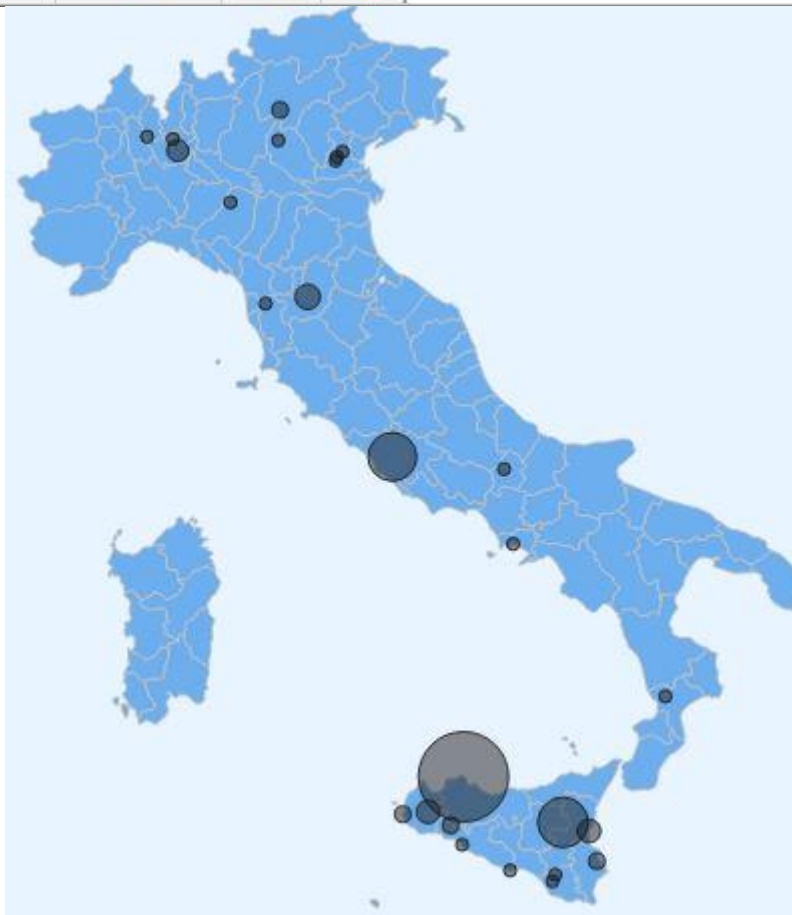

**F** Geolocalizzazione - Europa - Visite - Numero di paesi elencati e visualizzati: 3 su 53  
- Aprile 2018

Luogo	Andamento	Visite	%	Luogo	Andamento	Visite	%
Italia	■■■■	197	96,10	Spagna	■■■	1	0,49
Irlanda	■■■	2	0,98				

**F** Geolocalizzazione - Italia - Numero di città elencate e visualizzate: 26 su 26 - Aprile 2018

Luogo	Andamento	Visite	%	Luogo	Andamento	Visite	%
Palermo	■■■■	100	50,76	Vittoria	■■■	1	0,51
Centuripe	■■■■	28	14,21	Padova	■■■	1	0,51
Roma	■■■■	26	13,20	Busto Arsizio	■■■	1	0,51
Firenze	■■■■	6	3,05	Licata	■■■	1	0,51
Catania	■■■■	5	2,54	Lamézia	■■■	1	0,51
Salemi	■■■■	5	2,54	Fidenza	■■■	1	0,51
Milano	■■■■	4	2,03	Isernia	■■■	1	0,51
Marsala	■■■■	2	1,02	Ribera	■■■	1	0,51
Arco	■■■■	2	1,02	Abano Terme	■■■	1	0,51
Priolo Gargallo	■■■■	2	1,02	Limbiate	■■■	1	0,51
Sambuca Di Sicilia	■■■■	2	1,02	Montegrotto Terme	■■■	1	0,51
Verona	■■■■	1	0,51	Comiso	■■■	1	0,51
Napoli	■■■■	1	0,51	Vicopisano	■■■	1	0,51